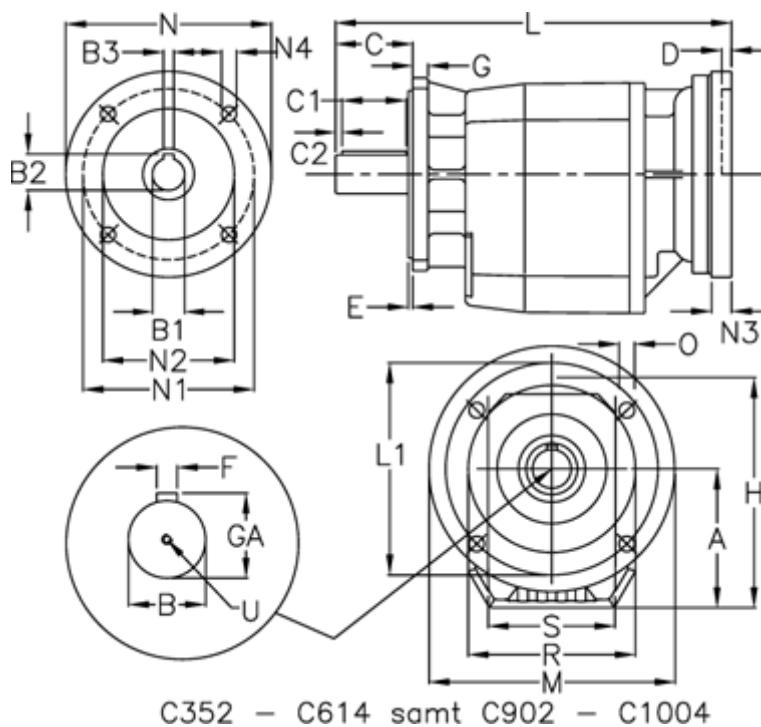

Varenummer: 406202005650245

Beskrivelse: Tandhjulsgear C222UFB-5,6-P112B5-B5

## Mål

A = 94	D = 4.5	L1 = 130	R = 110
B = 25	E = 3.5	M = 160	S = 110
B1 = 28	F = 8	N = 250	U = M8x19
B2 = 31.3	G = 10	N1 = 215	
B3 = 8	GA = 28	N2 = 180	
C = 50	H = 156.5	N3 = 0	
C1 = 40	K = 125	N4 = M12x16	
C2 = 5	L = 302.5	O = 9	